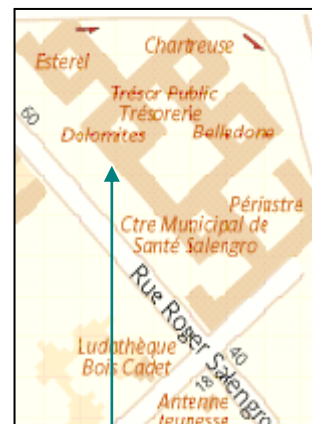

Plan de Fontenay sous Bois

AIGA salle de formation

58 Bis Rue Roger Salengro

Bat. Dolomites 2

Rez-de-chaussée

Interphone bouton du haut

 **En provenance du Sud**

Depuis **FONTENAY-SOUS-BOIS**

Prendre la sortie **CHELLES LE PERREUX-SUR-MARNE**

Continuer sur le Boulevard Raymond Poincaré (D42)

Prendre à gauche l'Avenue du Maréchal de Lattre de Tassigny (N186)

Prendre à gauche la rue Carnot (D42a)

Continuer sur l'Avenue Louison Bobet (D42)

Arriver à la Place du Général de Gaulle

Prendre à gauche la Rue Roger Salengro

50 mètres trottoir de gauche

D42

CENTRE COMMERCIAL RÉGIONAL
CRÉTEIL
FONTENAY-CENTRE
CHAMPIGNY
FONTENAY-SOUS-BOIS
LE PERREUX-SUR-MARNE
LES ALOUETTES
MARNE-LA-VALLÉE
SAINT-DENIS-CENTRE
ROSNY-SOUS-BOIS
PARIS
NOISY-LE-SEC
MAISONS-ALFORT
LE PLATEAU
LA PLAINE

 **En provenance du Nord**

Depuis **FONTENAY-SOUS-BOIS**

Prendre la sortie **FONTENAY-CENTRE**

Continuer sur l'Avenue Louison Bobet (D42)

Arriver à la Place du Général de Gaulle

Prendre à gauche la Rue Roger Salengro