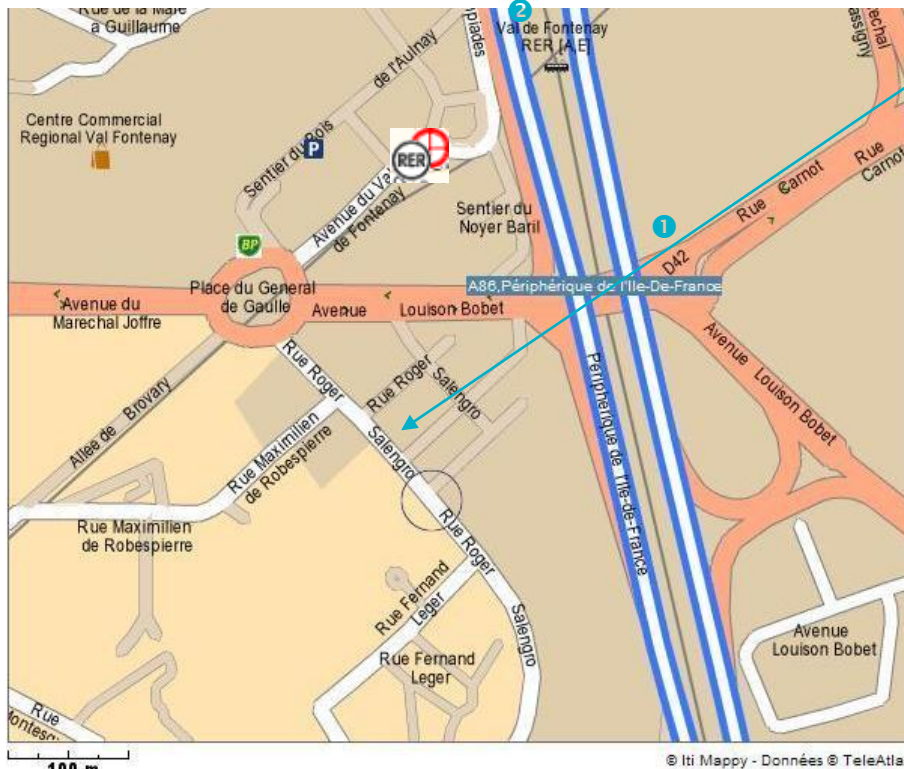

Plan de Fontenay sous Bois

AIGA salle de formation

58 Bis Rue Roger Salengro

Bat. Dolomites 2

Rez-de-chaussée

Interphone bouton du haut

 **En provenance du Sud**

Depuis **FONTENAY-SOUS-BOIS**

Prendre la sortie **CHELLES LE PERREUX-SUR-MARNE**

Continuer sur le Boulevard Raymond Poincaré (D42)

Prendre à gauche l'Avenue du Maréchal de Lattre de Tassigny (N186)

Prendre à gauche la rue Carnot (D42a)

Continuer sur l'Avenue Louison Bobet (D42)

Arriver à la Place du Général de Gaulle

Prendre à gauche la Rue Roger Salengro

50 mètres trottoir de gauche

D42

CENTRE COMMERCIAL RÉGIONAL
CRÉTEIL
FONTENAY-CENTRE
CHAMPIGNY
FONTENAY-SOUS-BOIS
LE PERREUX-SUR-MARNE
LES ALOUETTES
MARNE-LA-VALLÉE
SAINT-DENIS-CENTRE
ROSNY-SOUS-BOIS
PARIS
NOISY-LE-SEC
MAISONS-ALFORT
LE PLATEAU
LA PLAINE

 **En provenance du Nord**

Depuis **FONTENAY-SOUS-BOIS**

Prendre la sortie **FONTENAY-CENTRE**

Continuer sur l'Avenue Louison Bobet (D42)

Arriver à la Place du Général de Gaulle

Prendre à gauche la Rue Roger Salengro