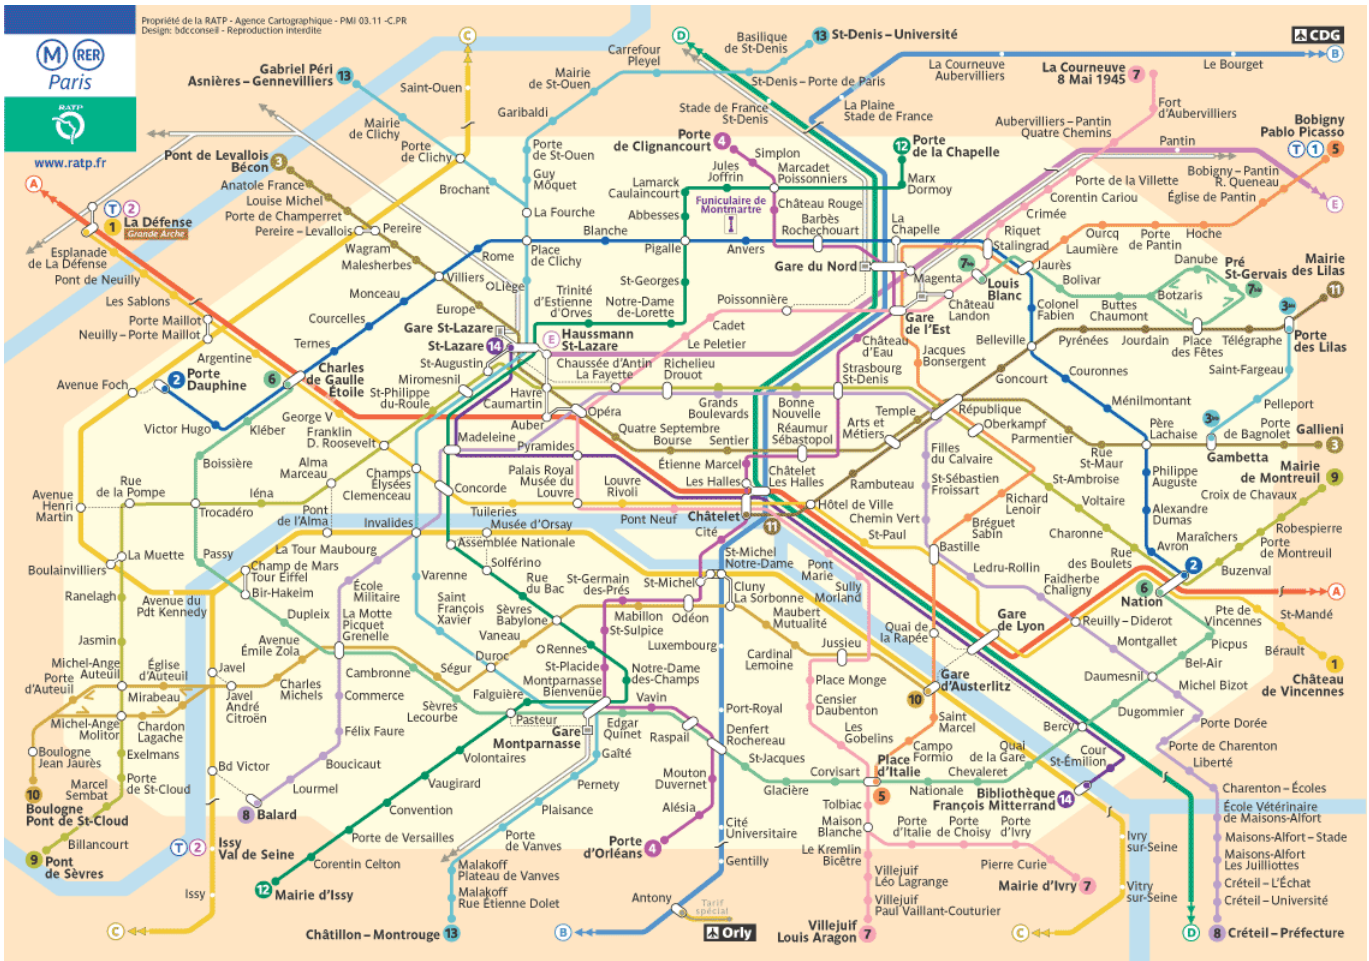

Prendre la sortie **CHELLES LE PERREUX-SUR-MARNE**

Continuer sur le Boulevard Raymond Poincaré (D42)

Prendre à gauche l'Avenue du Maréchal de Lattre de Tassigny (N186)

Prendre à gauche la rue Carnot (D42a)

 **En provenance du Nord**

Depuis **FONTENAY-SOUS-BOIS**

Prendre la sortie **FONTENAY-CENTRE**

Continuer sur l'Avenue Louison Bobet (D42)

Arriver à la Place du Général de Gaulle

Prendre à gauche la Rue Roger Salengro

18 Avenue Rabelais
94120 Fontenay sous Bois
☎ 01.48.76.21.98

Itinéraire : Gare du Nord / Gare de l'Est vers Gare RER Val de Fontenay

		Allez jusqu'à: Station de RER Magenta
1		Direction: Villiers-sur-Marne Plessis-Trevisé ou Tournan de: Magenta à : Val de Fontenay sortie coté Gare routière

Itinéraire : Gare de Lyon vers Gare RER Val de Fontenay

		Allez jusqu'à: Station de RER Gare de Lyon
1		Direction: Marne-la-Vallee Chessy ou Torcy de: Gare de Lyon à : Val de Fontenay sortie coté Gare routière